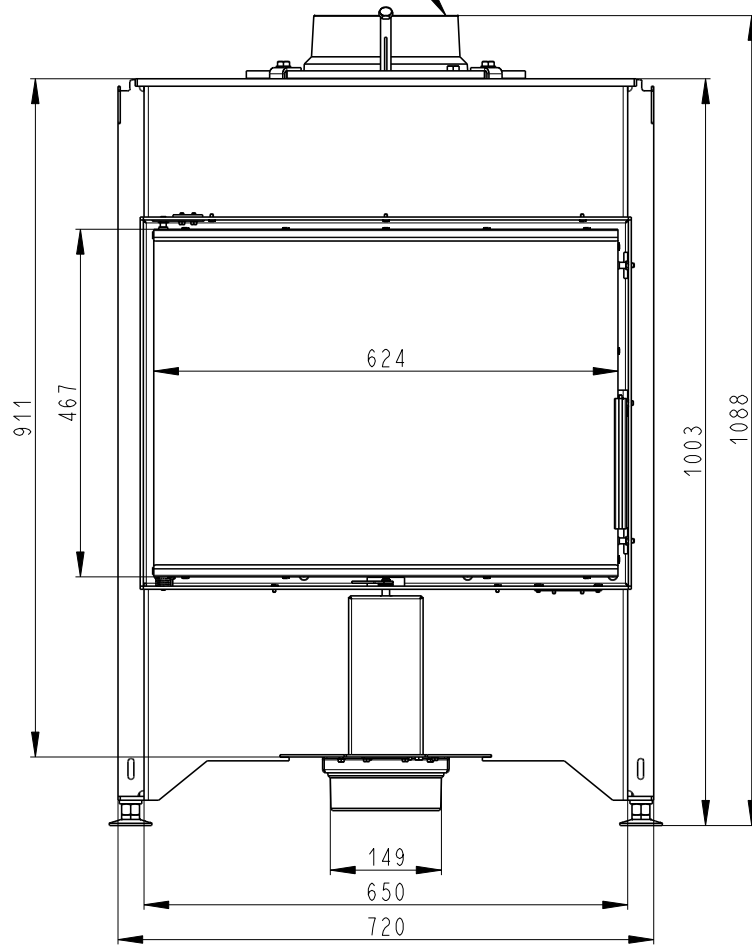

Rozměry v mm
 Maße in mm
 Dimensions in mm

DYNAMIC B 2g 66.50.01

220kg

Litínový odvod kouře
 Cast iron spigot
 Der gusseiserne Rauchabgang

Vystup M10
 Reservoir M10
 Tauchhülse M10

Primarni a sekundarni vzduch
 Primary and secondary air
 Primärluft und Sekundärluft