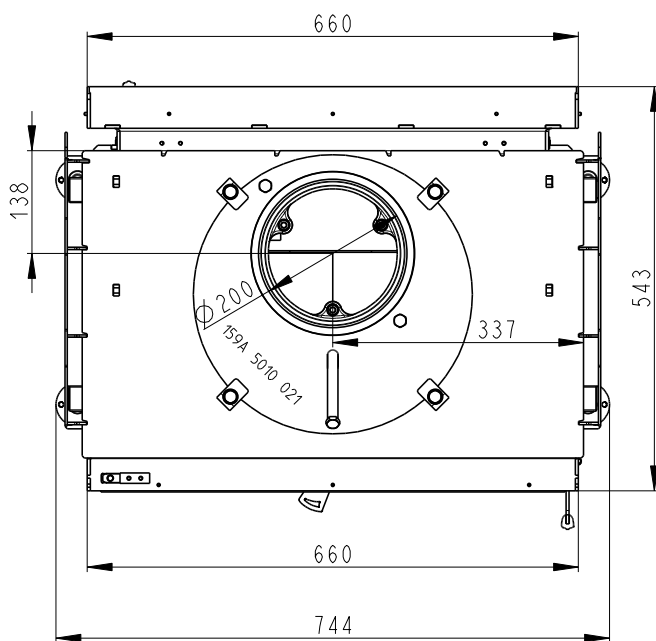

Rozměry v mm
 Maße in mm
 Dimensions in mm

DYNAMIC B 2g 66.50.01

220kg

Litínový odvod kouře
 Cast iron spigot
 Der gusseiserne Rauchabgang

Vystup M10
 Reservoir M10
 Tauchhülse M10

Primarni a sekundarni vzduch
 Primary and secondary air
 Primärluft und Sekundärluft