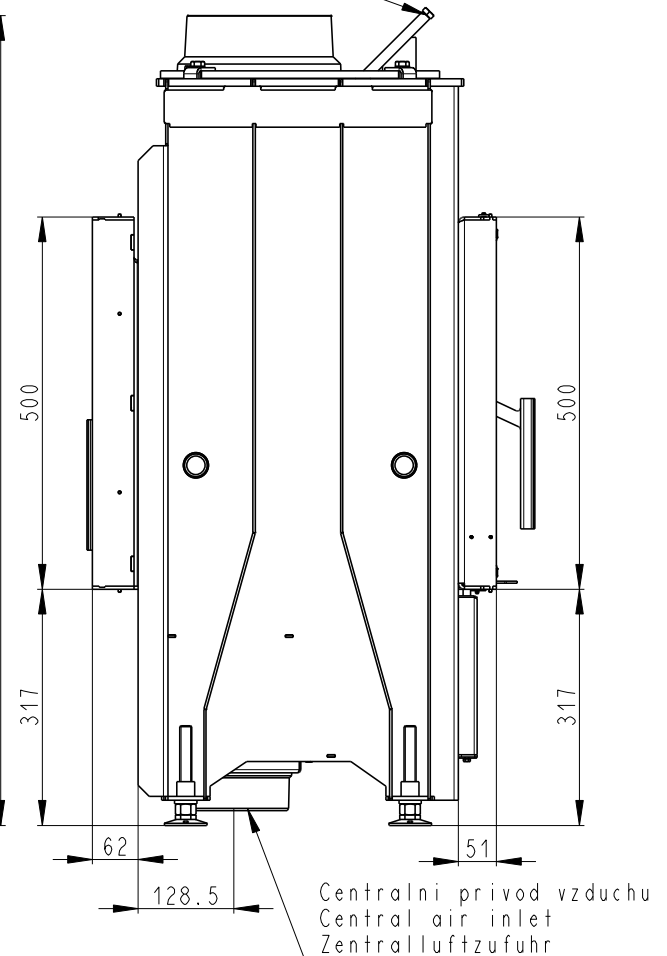

Rozměry v mm
 Maße in mm
 Dimensions in mm

DYNAMIC B 2g 66.50.01

220kg

Litínový odvod kouře
 Cast iron spigot
 Der gusseiserne Rauchabgang

Vystup M10
 Reservoir M10
 Tauchhülse M10

Primarni a sekundarni vzduch
 Primary and secondary air
 Primärluft und Sekundärluft