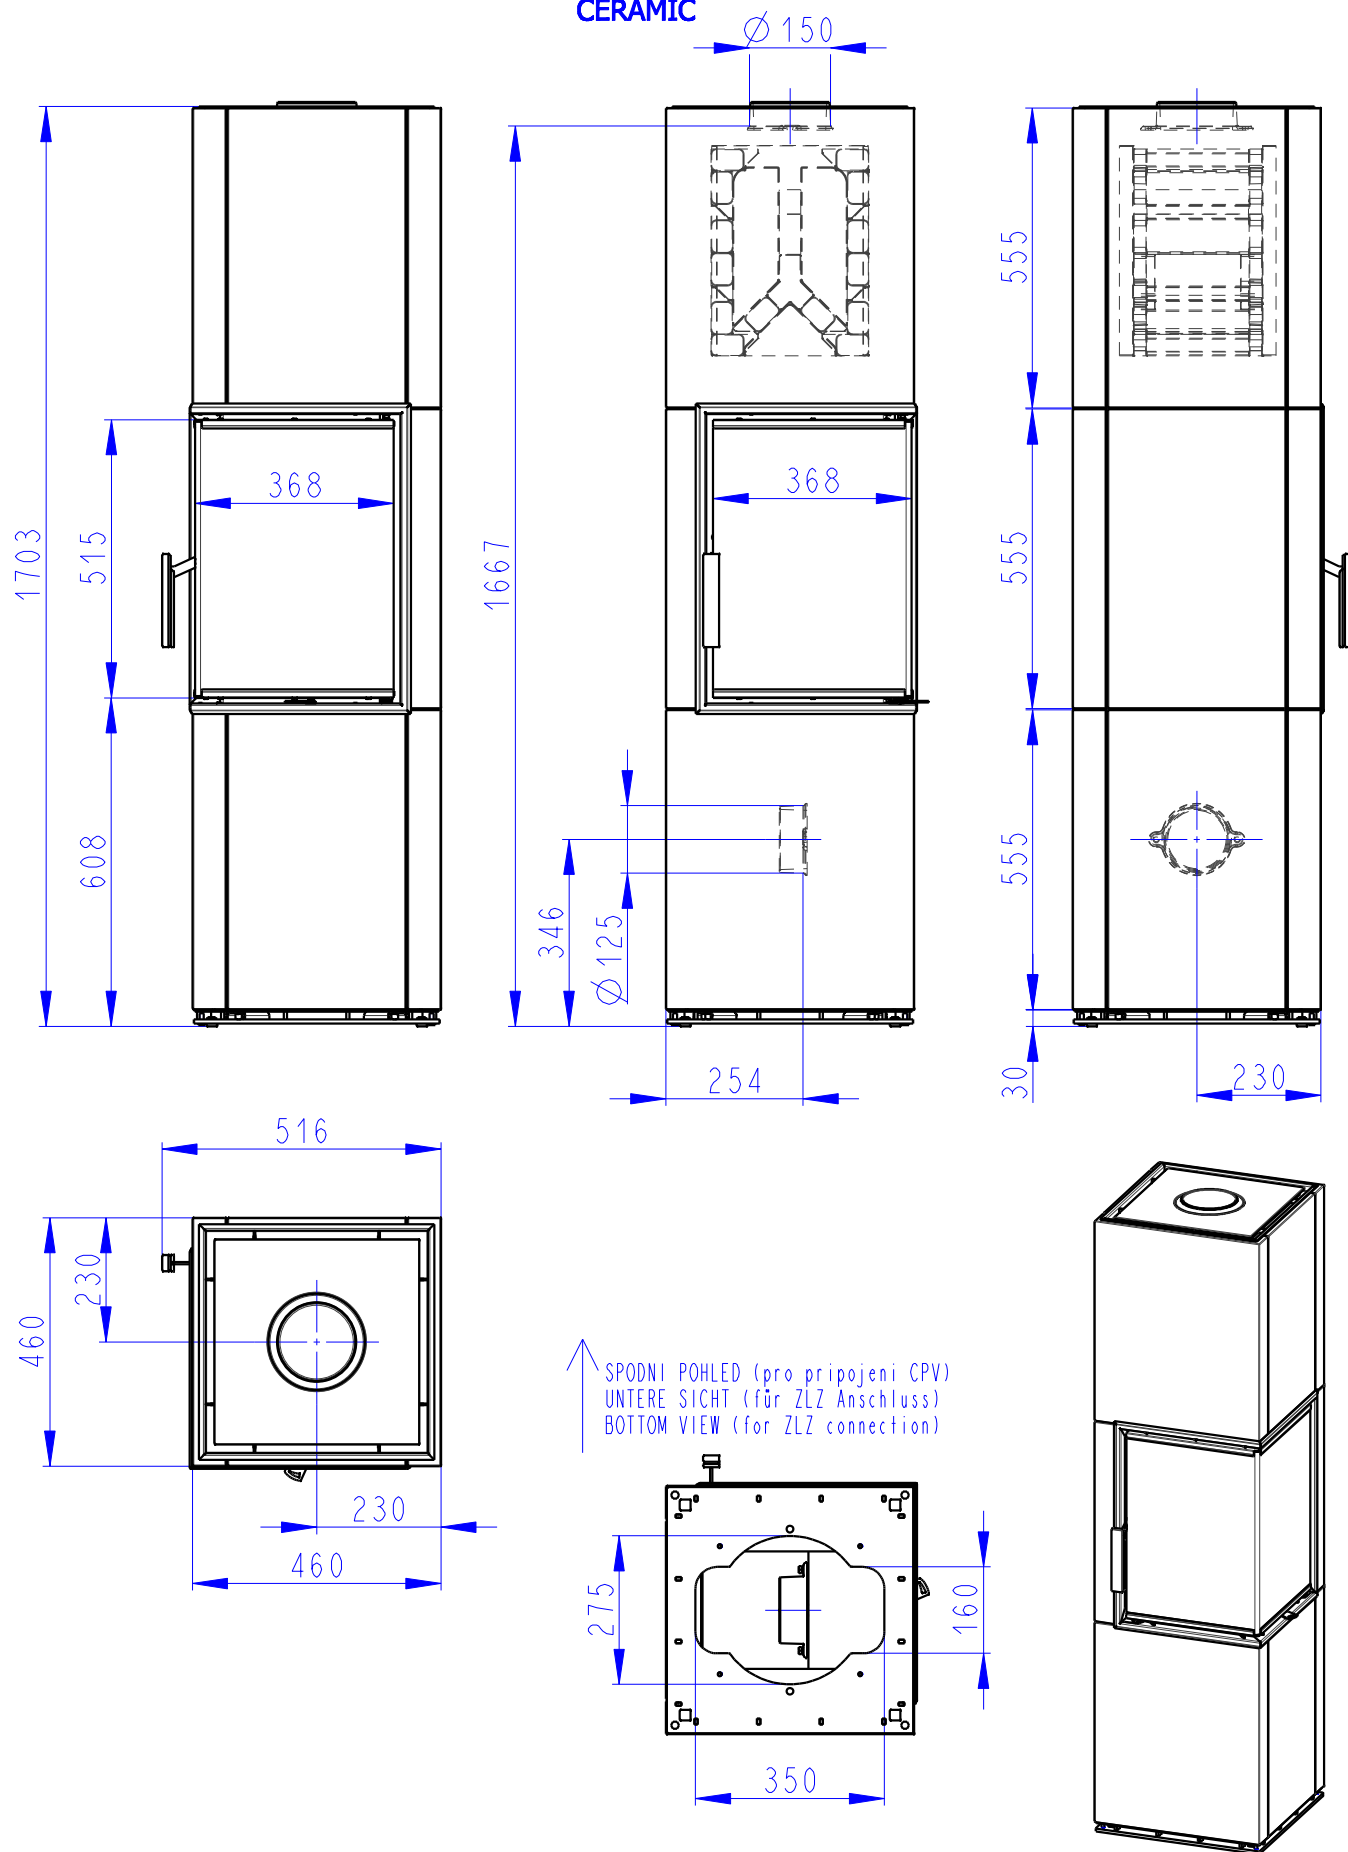

↑ SPODNI POHLED (pro pripojeni CPV)  
 UNTERE SICHT (für ZLZ Anschluss)  
 BOTTOM VIEW (for ZLZ connection)

↑ SPODNI POHLED (pro pripojeni CPV)  
 UNTERE SICHT (für ZLZ Anschluss)  
 BOTTOM VIEW (for ZLZ connection)

↑  
SPODNI POHLED (pro pripojeni CPV)  
UNTERE SICHT (für ZLZ Anschluss)  
BOTTOM VIEW (for ZLZ connection)