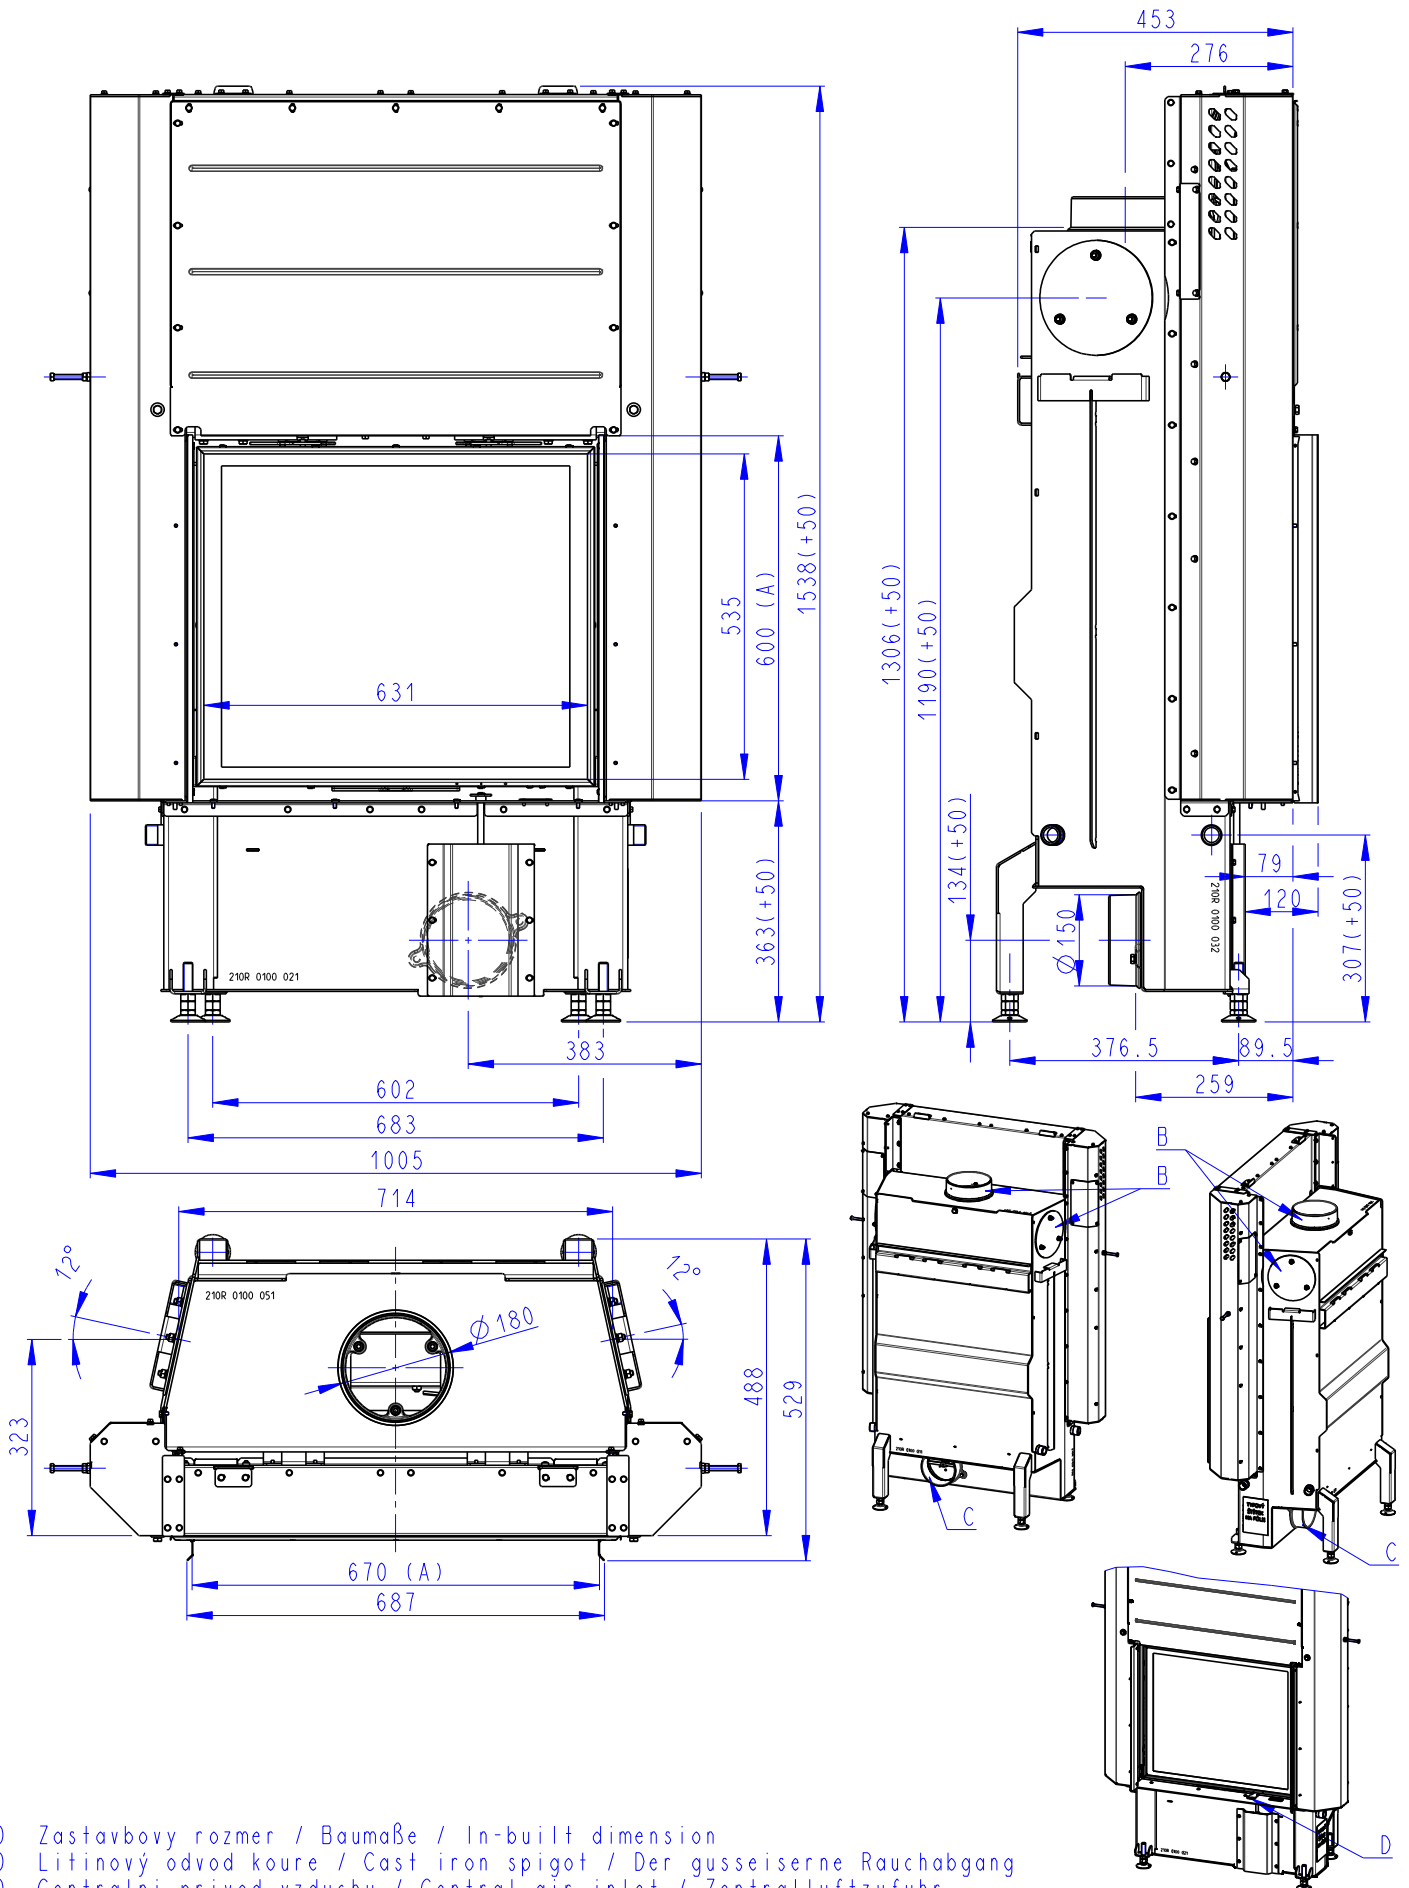

Rozměry v mm
Maße in mm
Dimensions in mm

IMPRESSION 2g L 67.60.01 - 210R 198 kg

IMPRESSION 2g L 67.60.01 + 12LG TOP01 275.4 kg

IMPRESSION 2g L 67.60.01 + 12LG TOP02 264 kg

- (A) Zastavbovy rozmer / Baumaße / In-built dimension
 (B) Litinový odvod kouře / Cast iron spigot / Der gusseiserne Rauchabgang
 (C) Centralni privod vzduchu / Central air inlet / Zentralluftzufuhr
 (D) Primarni a sekundarni vzduch / Primary and secondary air / Primärluft und Sekundärluft